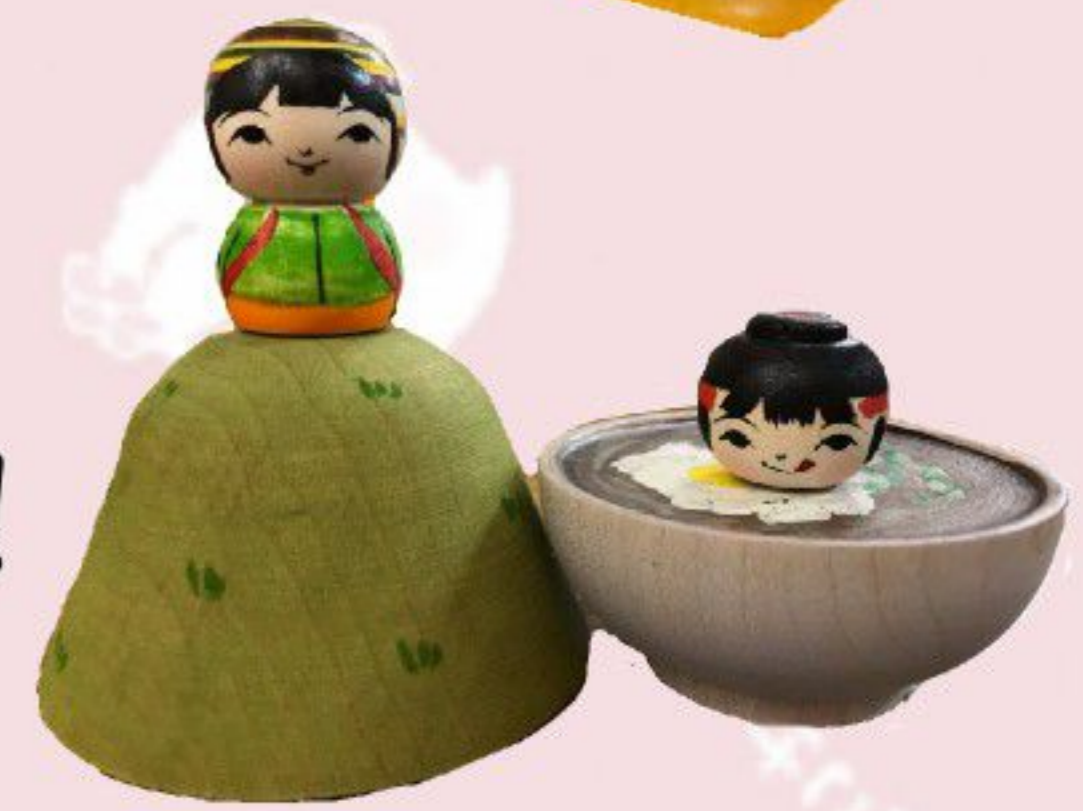

2019年

高尾山こけしまつり

2019. 11. 30sat. ~ 12. 1sun.

津軽こけし館 × 高尾山スミカ

大人気『津軽こけし館』が今年も高尾山にやってきます！
今年も、阿保正文 エ人による実演も予定しています。
かわいいこけしと一緒に楽しいひと時を高尾山でお過ごしください。
皆さまのお越しをお待ちしています!!

『津軽こけし館』による
東北のこけし直売会

東北各地のこけしが大集合！

高尾山こけし直売会

スペシャルゲスト
阿保 正文 エ人
ロクロ挽きと絵付けの実演

ご案内

開催日 2019年11月30日(土)
12月 1日(日)
時 間 10:00~16:30(1日は15:30まで)
場 所 高尾山スミカ
(ケーブルカー高尾山駅横)
お問合せ 高尾登山電鉄
042-661-4151

高尾山スミカへは、京王線各駅から「高尾山きっぷ」のご利用がお得です。